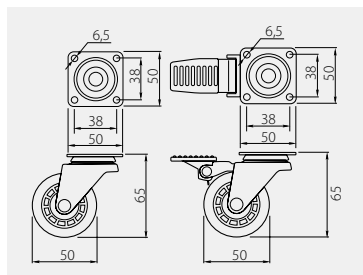

Rolka KMA 50  
 Furniture caster KMA 50  
 Колёсики KMA 50

		 mm	 kg		
KM-A050MM-00	bez hamulca without break	50	35	przeźroczysty / transparent / прозрачный	PC / PU
KM-A050MM-30	bez stopora без стопора			brąz / brown / коричневый	
KM-AH50MM-00	z hamulcem with break			przeźroczysty / transparent / прозрачный	
KM-AH50MM-30	co stoporom			brąz / brown / коричневый	